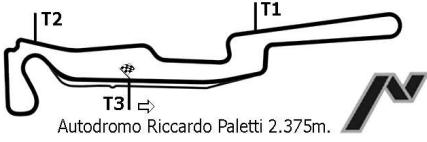

TK3

CLASSIFICA GIRI VELOCI GARA 2 A

POS	No	CONCORRENTE/CONDUTT.	NAZ	TEAM	AUTO	GR	CL	TEMPO	DIST	GIR/TOT	MEDIA	VEL
1	9	GIACOMO						53.062		6/12		
2	5	LIGU						53.904	0.842	12/12		
3	3	BONCE						54.029	0.967	5/11		
4	8	STEFANO						54.395	1.333	12/12		
5	10	MARCO						54.984	1.922	7/8		
6	4	MATTIA						55.091	2.029	7/12		
7	2	LEB						55.592	2.530	7/12		
8	7	SIMO						56.249	3.187	6/11		
9	12	TOMMI						1'00.388	7.326	5/8		

ORA INIZIO ()

ORA FINE ()

REP-2.99.GIR / 1