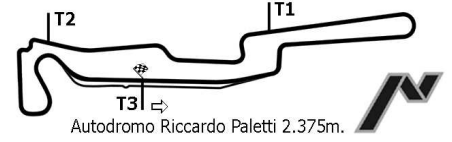

TK3

CLASSIFICA GIRI VELOCI GARA 2 A

POS	No	CONCORRENTE/CONDUTT.	NAZ	TEAM	AUTO	GR	CL	TEMPO	DIST	GIR/TOT	MEDIA	VEL
1	9	GIACOMO						53.062		6/12		
2	5	LIGU						53.904	0.842	12/12		
3	3	BONCE						54.029	0.967	5/11		
4	8	STEFANO						54.395	1.333	12/12		
5	10	MARCO						54.984	1.922	7/8		
6	4	MATTIA						55.091	2.029	7/12		
7	2	LEB						55.592	2.530	7/12		
8	7	SIMO						56.249	3.187	6/11		
9	12	TOMMI						1'00.388	7.326	5/8		